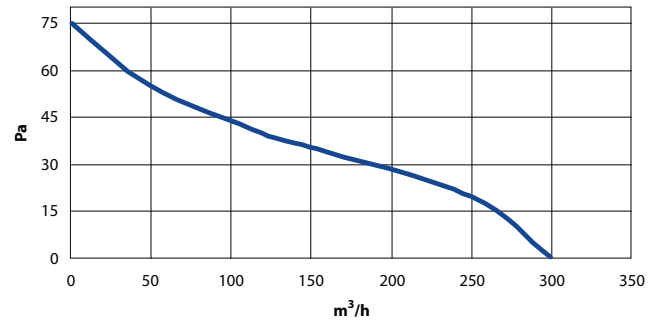

### DIMENSIONS:

Model	A	B	C	ØD	Kg
VITRO 6/150	195	195	126	184/188	1.7
VITRO 9/230	287	287	138	254/258	3.5
VITRO 12/300	364	364	162	324/329	5

## PERFORMANCE:

VITRO 6 LC

VITRO 6 P

VITRO 9

VITRO 12