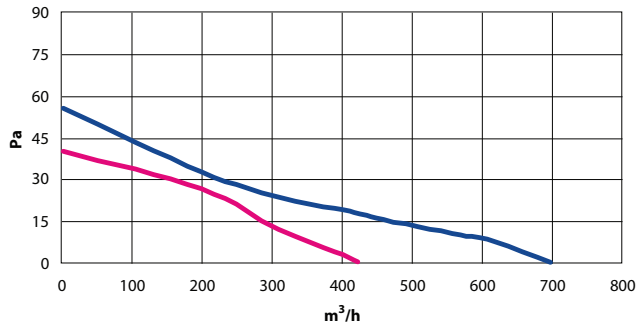

### DIMENSIONS:

Model	A	B	C	ØD	Kg
VITRO 6/150	195	195	126	184/188	1.7
VITRO 9/230	287	287	138	254/258	3.5
VITRO 12/300	364	364	162	324/329	5

## PERFORMANCE:

VITRO 6 LC

VITRO 6 P

VITRO 9

VITRO 12